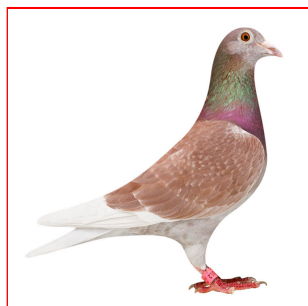

ROSITA
Wijnands en Zoon Maastricht
Moeder 42 nat. Barcelona '09
en 64 nat Barcelona '10(Yves)
Moeder 536/09 (Yves)
114 nat. Soutons '10
Moeder Reuben
+/- 31 nat. Barcelona '14

♂ **B 98-3038078**
Florizone Roger
vaal
Grootvader 1 internat.
Bordeaux 16000 duiven 2004

♀ **H 02-2071127**
Zwarte Witpen
Kleindochter Kleine Jo en
Gimondi

♂ **B B895-3061033**

♀ **B 97-3185087**
Dochter Primus I
Florizone Roger

♂ **H 86-1767007**
Zwarte 007
Braakhuis / Gilissen
111 nat. Soustons 20264p.'92

♀ **H 98-1716586**
geschelpte witpen

♂ **B 86-3108587**
Oude Molenaar

♀ **B 90-3294847**
Zus Witneus

♂ **B 87-3294847**
Primus 1

♀ **B 92-3113306**
Bordeaux duivin

♂ **H 82-1563734**
Kleine Jo

♀ **H 82-1563789**
gr. m. 1e nat. Soustons

♂ **H 96-1222077**
Gimondi

♀ **H 96-1222108**